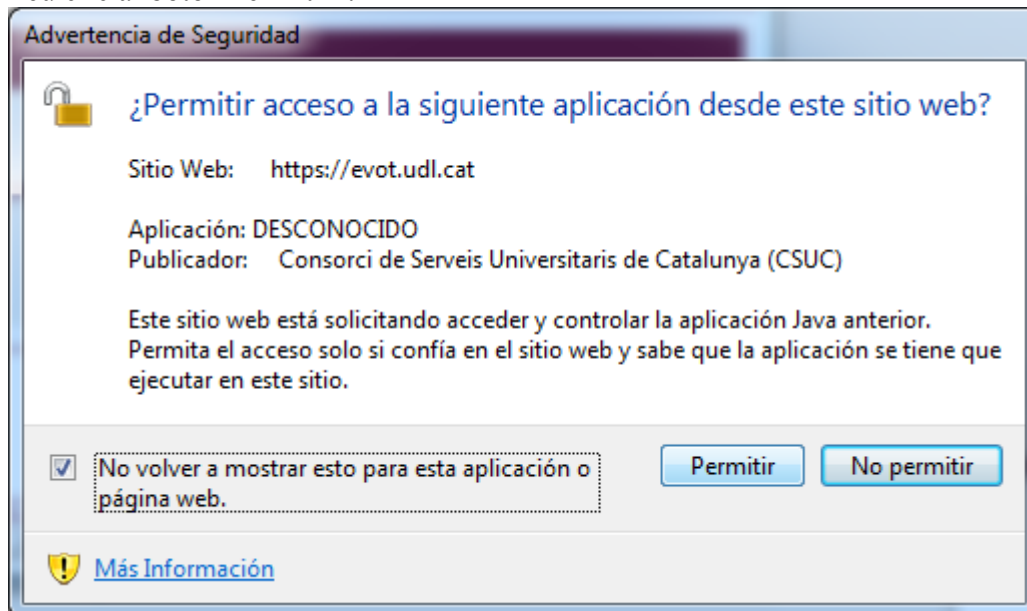

Marqueu l'adreça <https://www.vota.udl.cat/>.

Pas 2

Es mostrarà aquesta pàgina.

El primer cop que feu servir el sistema de vot de la Universitat haureu de fer clic a la icona , amb la qual cosa es mostrarà la següent pantalla.

Trieu l'opció “Permitir y recordar” pels dos *plugins* i feu clic al botó “Aceptar”.

En aquesta finestra feu clic al botó “Continuar”.

Feu clic al botó “Ejecutar”.

Feu clic al botó “Permitir”.

I seguidament se us demanarà el PIN del vostre DNI electrònic dos cops.

Pas 3

Seleccioneu el vostre certificat d'AUTENTICACIÓ i feu clic al botó “Inici de sessió”.

Pas 4

Seleccioneu un model de tauleta i feu clic al voto “Valideu”.

The screenshot shows a web browser window titled "ScytI Online Voting" with the URL https://evot-pre.udl.cesca.cat/udl/client_parent_window.html?electionEventId=40289cc4492df360014931a15. The page header includes the Universitat de Lleida logo and the text "Portal de votació". Below the header, there are links for "Desconnecteu" and "Connecteu-vos com". The main content area is titled "Votació (Pàgina 1 de 1)" and "Pas 1 de 3". The question is "Quina tauleta prefereixes?". There are four tablet options displayed in a grid: