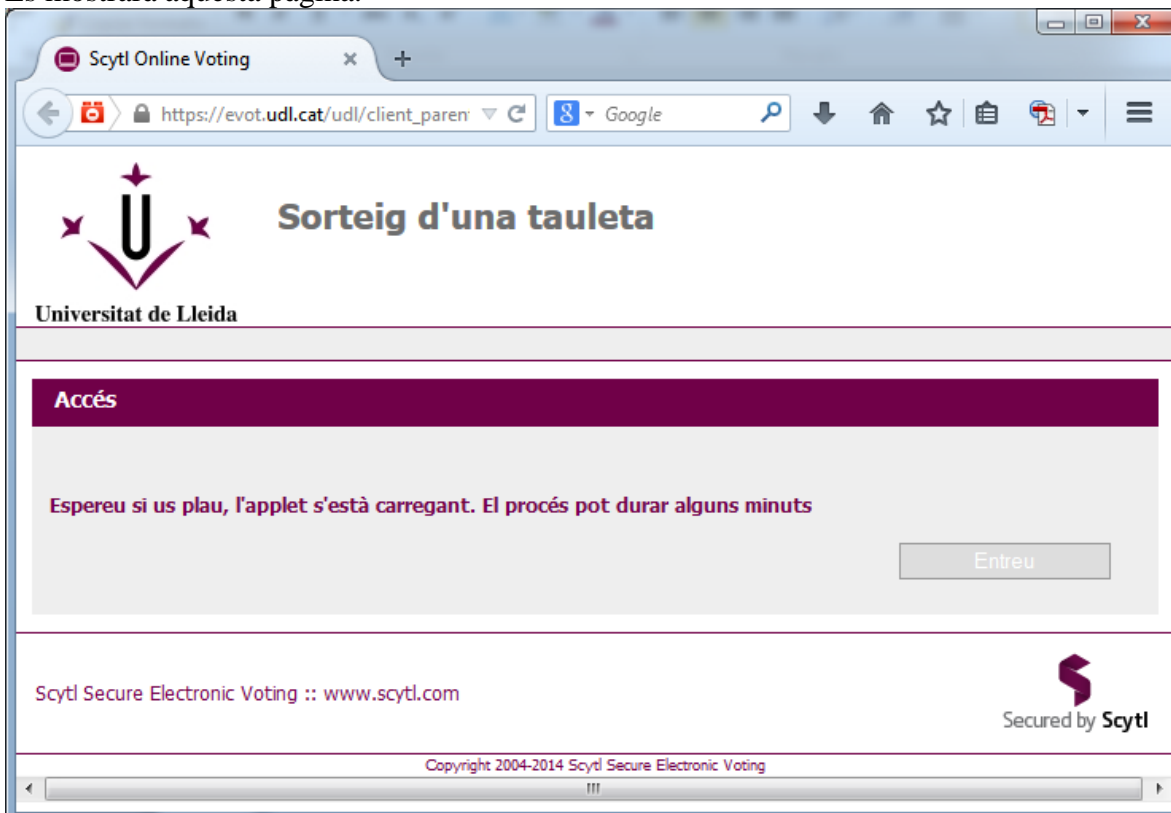

Universitat de Lleida
Escola Politècnica Superior

Manual de votació del sorteig d'una tauleta en l'EPS, en 7 passos

Pas 1

Obriu FireFox.

Inseriu el vostre DNI electrònic en el lector i espereu a que es carregui.

Marqueu l'adreça <https://www.vota.udl.cat/>.

Pas 2

Es mostrarà aquesta pàgina.

El primer cop que feu servir el sistema de vot de la Universitat haureu de fer clic a la icona , amb la qual cosa es mostrarà la següent pantalla.