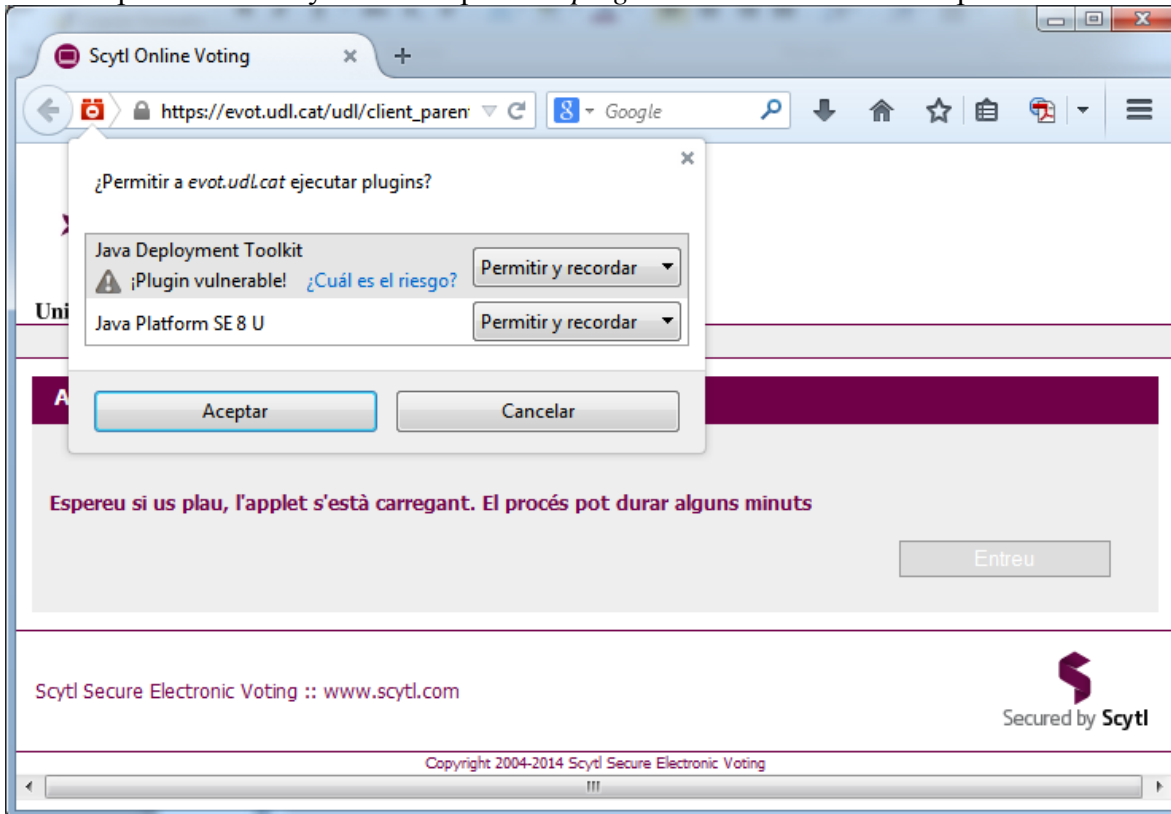

Marqueu l'adreça <https://www.vota.udl.cat/>.

Pas 2

Es mostrarà aquesta pàgina.

El primer cop que feu servir el sistema de vot de la Universitat haureu de fer clic a la icona , amb la qual cosa es mostrarà la següent pantalla.

Trieu l'opció “Permitir y recordar” pels dos *plugins* i feu clic al botó “Aceptar”.

En aquesta finestra feu clic al botó “Continuar”.

Feu clic al botó “Ejecutar”.

Feu clic al botó “Permitir”.

I seguidament se us demanarà el PIN del vostre DNI electrònic dos cops.

Pas 3

Seleccioneu el vostre certificat d'AUTENTICACIÓ i feu clic al botó “Inici de sessió”.

Pas 4

Seleccioneu un model de tauleta i feu clic al voto “Valideu”.

The screenshot shows a web browser window titled "ScytI Online Voting" with the URL https://evot-pre.udl.cesca.cat/udl/client_parent_window.html?electionEventId=40289cc4492df360014931a15. The page header includes the Universitat de Lleida logo and the text "Portal de votació". Below the header, there are links for "Desconnecteu" and "Connecteu-vos com". The main content area is titled "Votació (Pàgina 1 de 1)" and "Pas 1 de 3". The question is "Quina tauleta prefereixes?". There are four tablet options displayed in a grid: