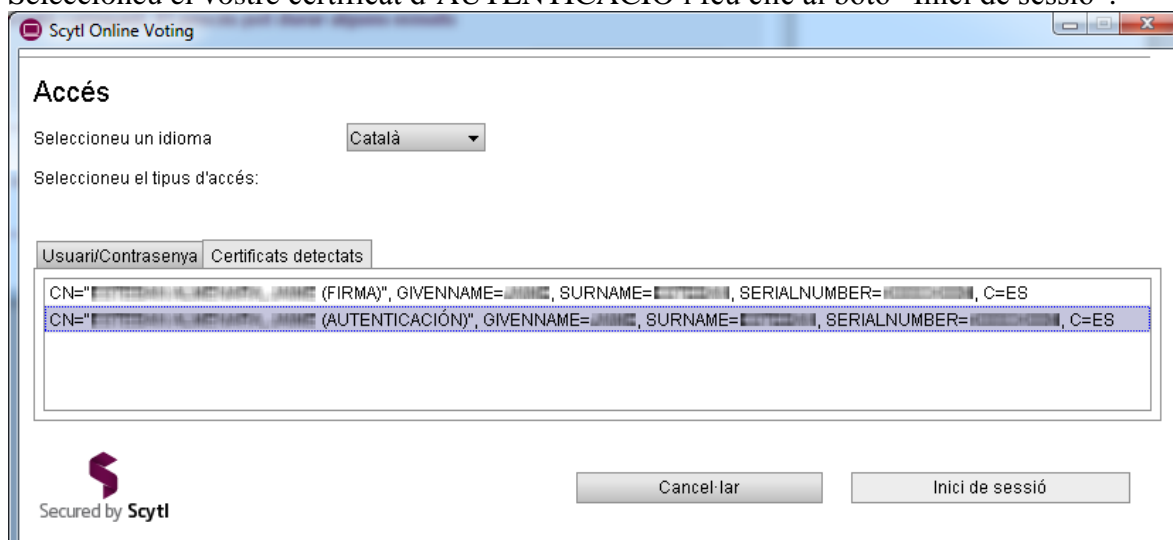

Marqueu l'adreça <https://www.vota.udl.cat/>.

Pas 2

Es mostrarà aquesta pàgina.

El primer cop que feu servir el sistema de vot de la Universitat haureu de fer clic a la icona , amb la qual cosa es mostrarà la següent pantalla.

Trieu l'opció “Permitir y recordar” pels dos *plugins* i feu clic al botó “Aceptar”.

En aquesta finestra feu clic al botó “Continuar”.

Feu clic al botó “Ejecutar”.

Feu clic al botó “Permitir”.

I seguidament se us demanarà el PIN del vostre DNI electrònic dos cops.

Pas 3

Seleccioneu el vostre certificat d'AUTENTICACIÓ i feu clic al botó “Inici de sessió”.

Pas 4

Seleccioneu un model de tauleta i feu clic al voto “Valideu”.

The screenshot shows a web browser window titled "ScytI Online Voting" with the URL https://evot-pre.udl.cesca.cat/udl/client_parent_window.html?electionEventId=40289cc4492df360014931a15. The page header includes the Universitat de Lleida logo and the text "Portal de votació". Below the header, there are links for "Desconnecteu" and "Connecteu-vos com". The main content area is titled "Votació (Pàgina 1 de 1)" and "Pas 1 de 3". The question is "Quina tauleta prefereixes?". There are four tablet options displayed in a grid: