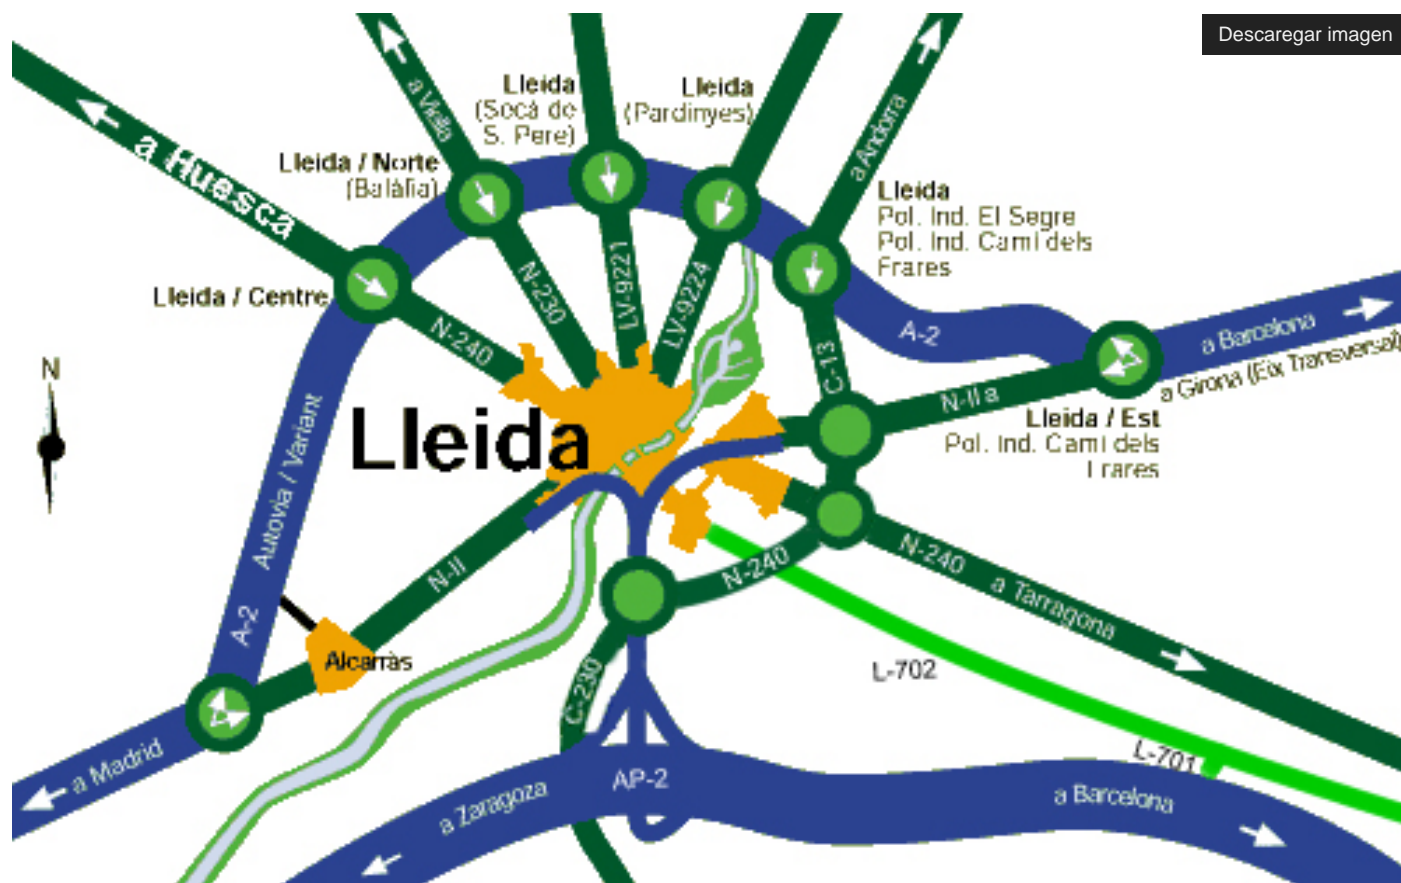

Com arribar a l'Escola Politècnica Superior

Campus Lleida (cappont)

En cotxe

Coordenades GPS

41.6082°N 0.6231°E

En autobús

Estació d'autobusos de Lleida

C/ Saracibar, 2. Telèfon: +34 973 268 500

En tren

Estació Lleida-Pirineus

Pl. Ramon Berenguer IV s/n. Telèfon: +34 973 240 181

Campus Igualada

Av. Pla de la Massa, 8 - 08700 Igualada (Barcelona)
Tel. 93 803 53 00 Fax 93 803 15 89

La ciutat

Igualada és una població d'uns 40,000 habitants situada a 85 km de Lleida i a 60 km de Barcelona

and **Alsina Graells**

<http://www.alsa.es/portal/site/Als>

).

Un cop a la ciutat, la distància entre l'estació de tren i d'autobusos al campus és de 10 minuts caminant.