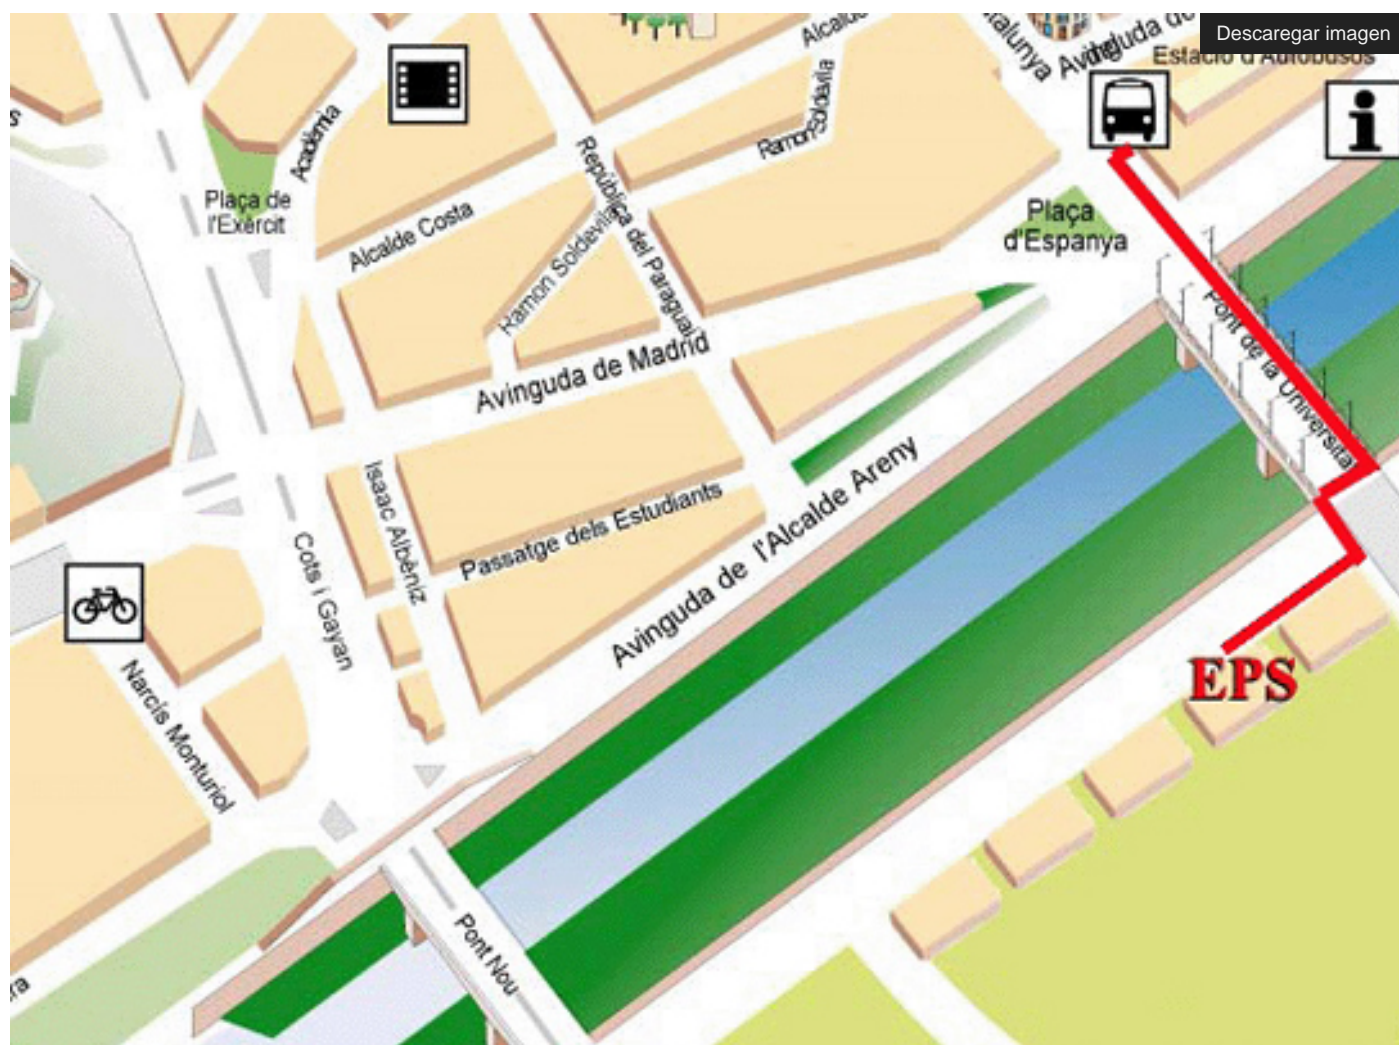

En tren

Estació Lleida-Pirineus

Pl. Ramon Berenguer IV s/n. Telèfon: +34 973 240 181

Campus Igualada

Av. Pla de la Massa, 8 - 08700 Igualada (Barcelona)
Tel. 93 803 53 00 Fax 93 803 15 89

La ciutat

Igualada és una població d'uns 40,000 habitants situada a 85 km de Lleida i a 60 km de Barcelona

and **Alsina Graells**

<http://www.alsa.es/portal/site/Als>

).

Un cop a la ciutat, la distància entre l'estació de tren i d'autobusos al campus és de 10 minuts caminant.