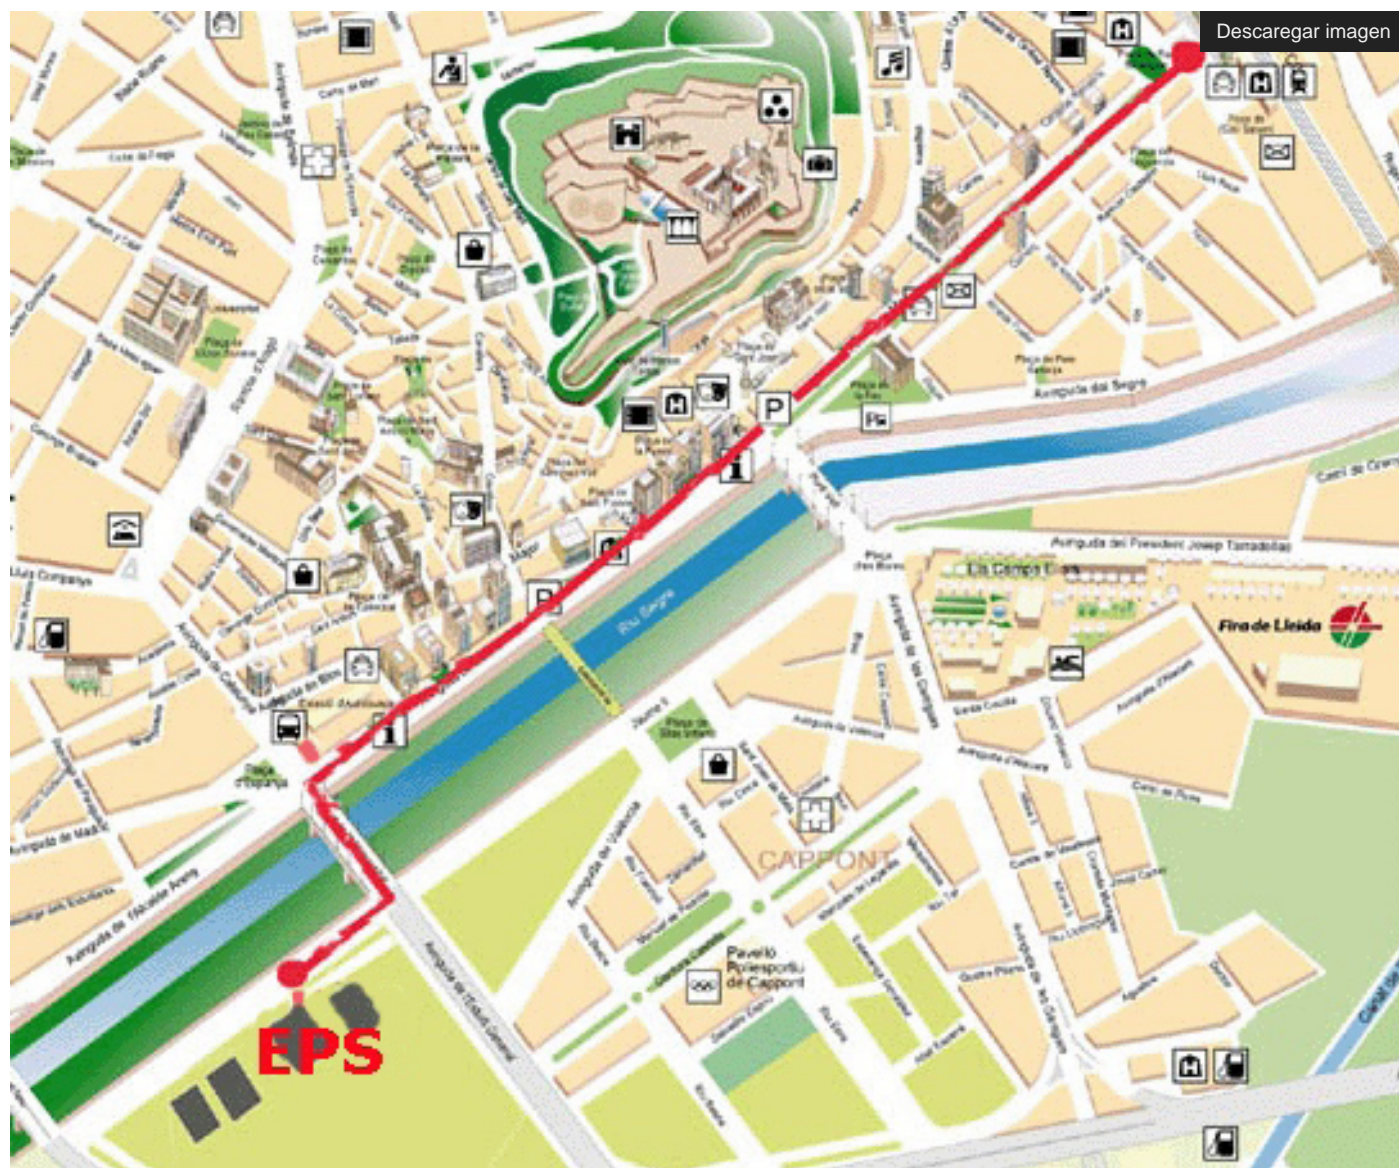

Com arribar a l'Escola Politècnica Superior

Campus Lleida (cappont)

En cotxe

Coordenades GPS

41.6082°N 0.6231°E

En autobús

Estació d'autobusos de Lleida

C/ Saracibar, 2. Telèfon: +34 973 268 500

En tren

Estació Lleida-Pirineus

Pl. Ramon Berenguer IV s/n. Telèfon: +34 973 240 181

Campus Igualada

Av. Pla de la Massa, 8 - 08700 Igualada (Barcelona)
Tel. 93 803 53 00 Fax 93 803 15 89

La ciutat

Igualada és una població d'uns 40,000 habitants situada a 85 km de Lleida i a 60 km de Barcelona

and **Alsina Graells**

<http://www.alsa.es/portal/site/Als>

).

Un cop a la ciutat, la distància entre l'estació de tren i d'autobusos al campus és de 10 minuts caminant.