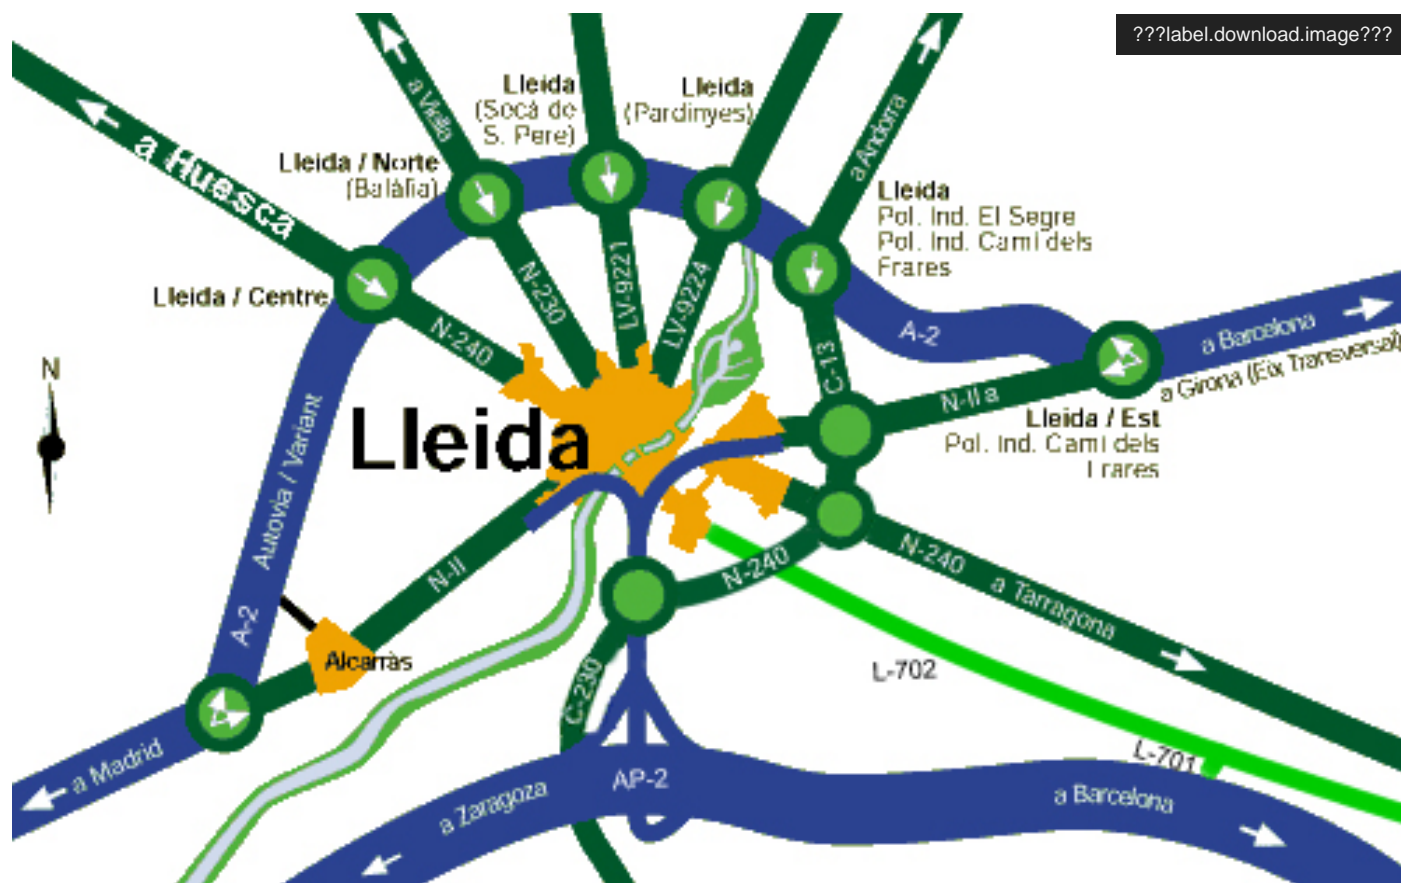

Com arribar a l'Escola Politècnica Superior

Campus Lleida (cappont)

En cotxe

Coordenades GPS

41.6082°N 0.6231°E

En autobús

Estació d'autobusos de Lleida

C/ Saracibar, 2. Telèfon: +34 973 268 500

En tren

Estació Lleida-Pirineus

Pl. Ramon Berenguer IV s/n. Telèfon: +34 973 240 181

Campus Igualada

Av. Pla de la Massa, 8 - 08700 Igualada (Barcelona)
Tel. 93 803 53 00 Fax 93 803 15 89

La ciutat

Igualada és una població d'uns 40,000 habitants situada a 85 km de Lleida i a 60 km de Barcelona

and **Alsina Graells**

<http://www.alsa.es/portal/site/Als>

).

Un cop a la ciutat, la distància entre l'estació de tren i d'autobusos al campus és de 10 minuts caminant.