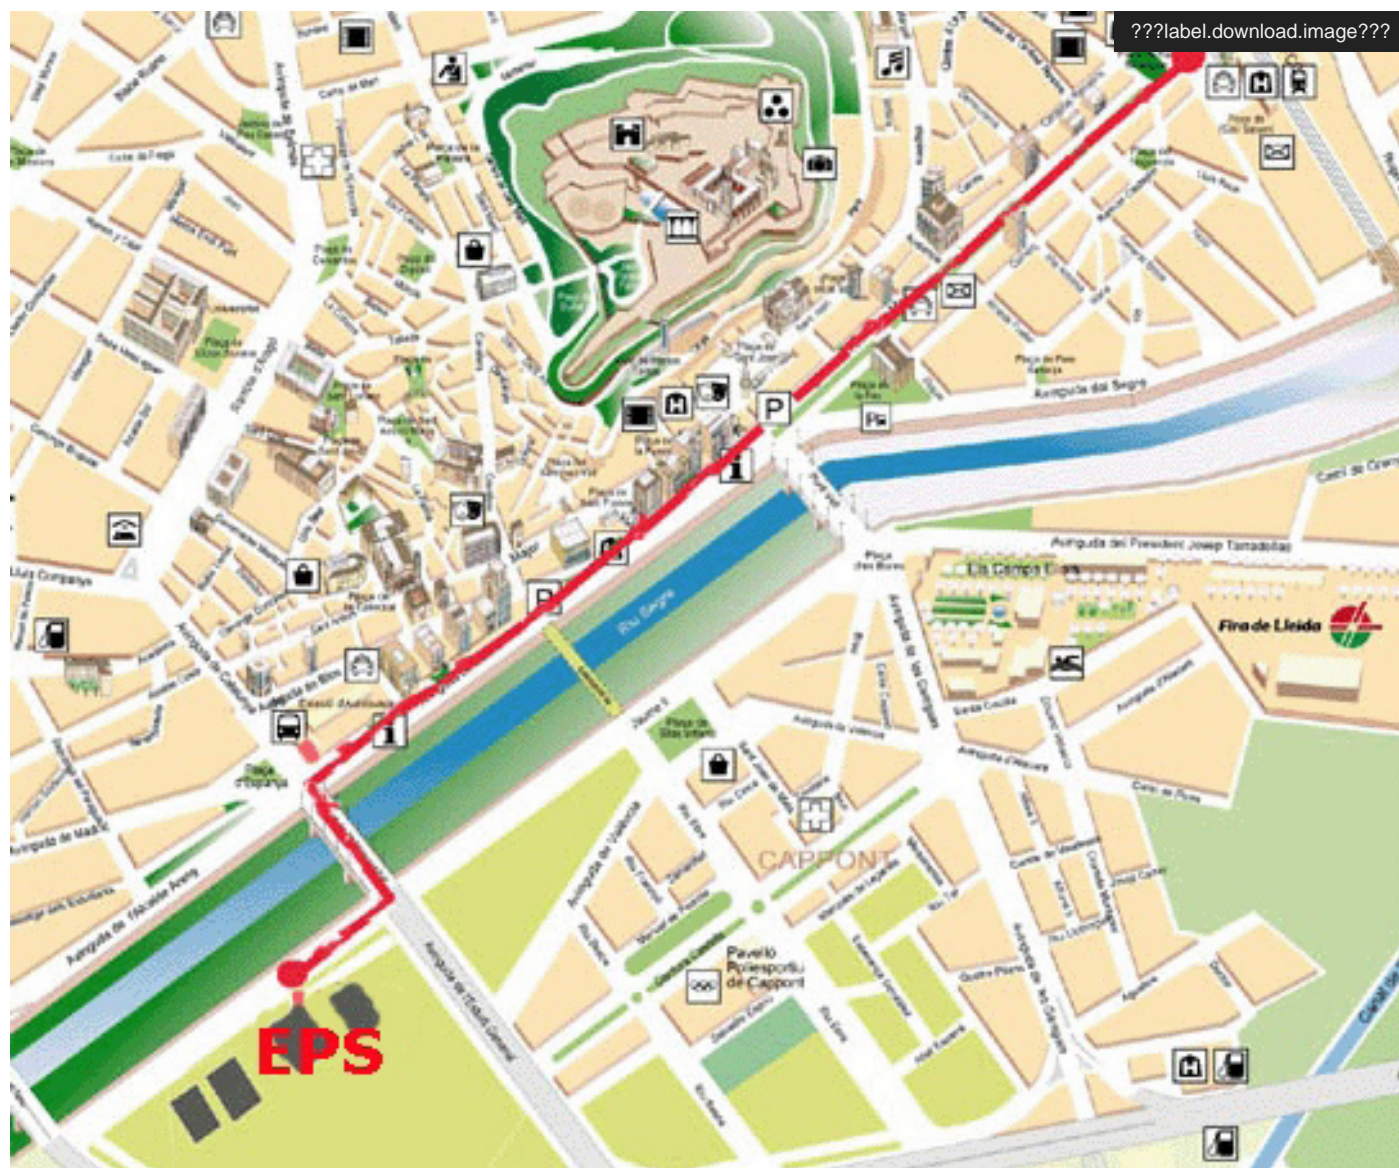

Com arribar a l'Escola Politècnica Superior

Campus Lleida (cappont)

En cotxe

Coordenades GPS

41.6082°N 0.6231°E

En autobús

Estació d'autobusos de Lleida

C/ Saracibar, 2. Telèfon: +34 973 268 500

En tren

Estació Lleida-Pirineus

Pl. Ramon Berenguer IV s/n. Telèfon: +34 973 240 181

Campus Igualada

Av. Pla de la Massa, 8 - 08700 Igualada (Barcelona)
Tel. 93 803 53 00 Fax 93 803 15 89

La ciutat

Igualada és una població d'uns 40,000 habitants situada a 85 km de Lleida i a 60 km de Barcelona

and **Alsina Graells**

<http://www.alsa.es/portal/site/Als>

).

Un cop a la ciutat, la distància entre l'estació de tren i d'autobusos al campus és de 10 minuts caminant.