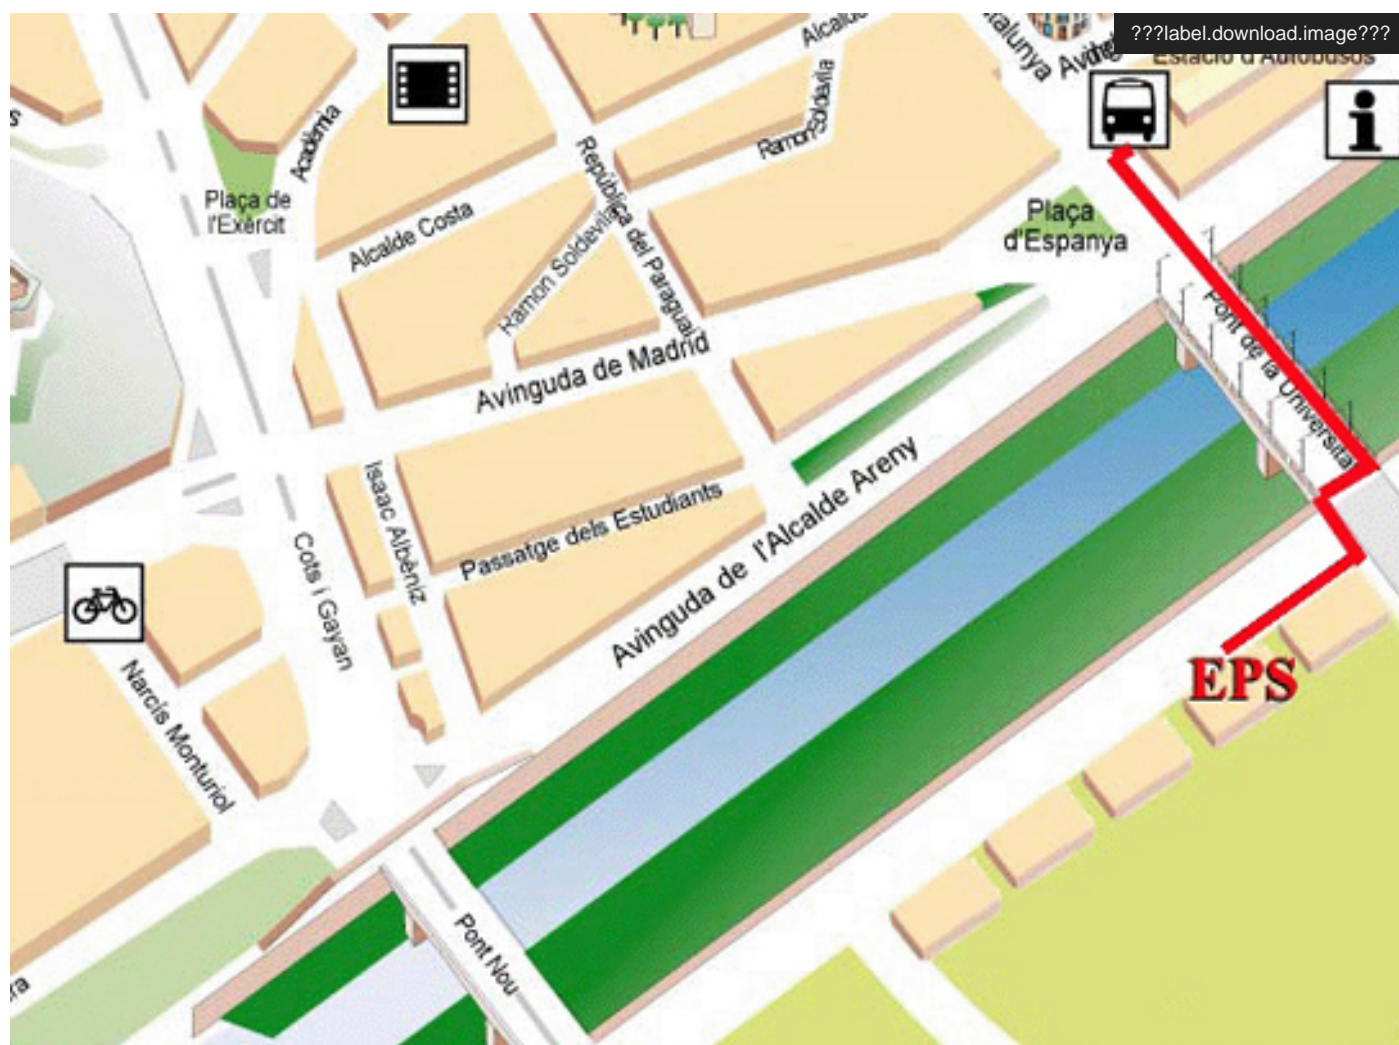

En tren

Estació Lleida-Pirineus

Pl. Ramon Berenguer IV s/n. Telèfon: +34 973 240 181

Campus Igualada

Av. Pla de la Massa, 8 - 08700 Igualada (Barcelona)
Tel. 93 803 53 00 Fax 93 803 15 89

La ciutat

Igualada és una població d'uns 40,000 habitants situada a 85 km de Lleida i a 60 km de Barcelona

and **Alsina Graells**

<http://www.alsa.es/portal/site/Als>

).

Un cop a la ciutat, la distància entre l'estació de tren i d'autobusos al campus és de 10 minuts caminant.