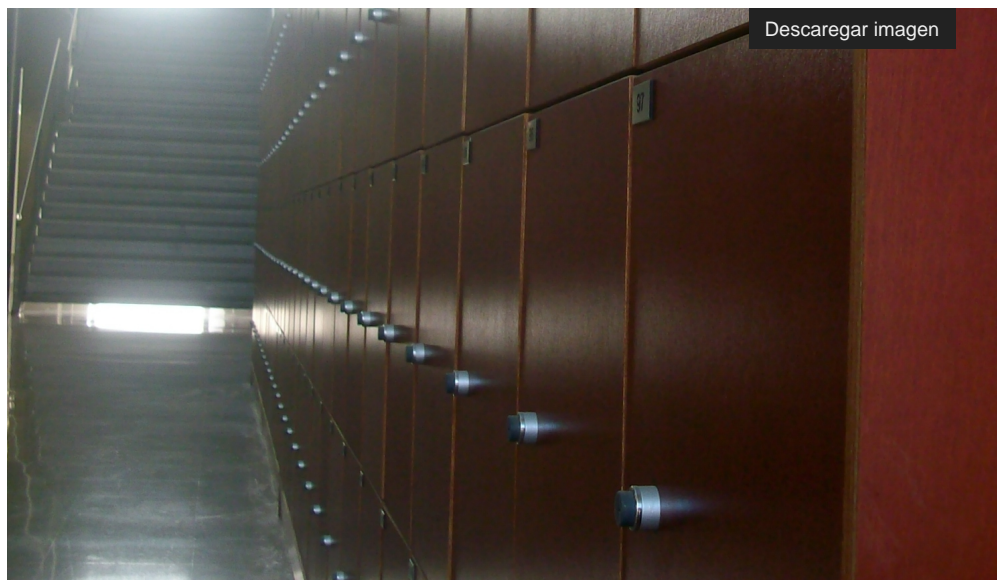

Taquilles

Al passadís de la planta -1 de l'Escola Politècnica Superior hi ha a disposició dels alumnes 120 taquilles per guardar tot aquell material que considereu necessari.

Per utilitzar una taquilla caldrà anar a la Consergeria del Centre i efectuar un dipòsit de 6€.