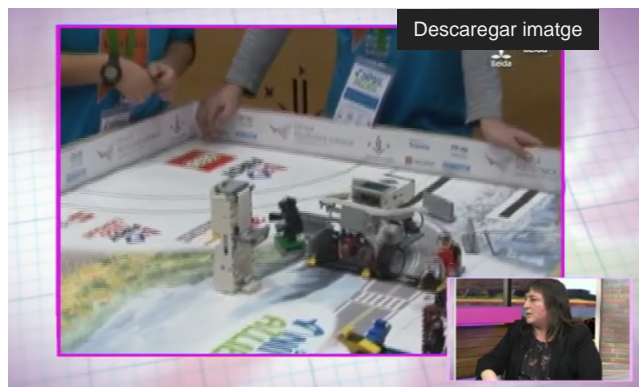

### La FLL es desenvoluparà el proper dissabte 24 de febrer

Ahir dilluns 19 de febrer, a l'espai Cafeïna de [Lleida TV](#), [ <http://www.segre.com/index.php?id=1244> ] en **Fernando Guirado**, professor de l'EPS i responsable de la FIRST LEGO League de Lleida i **Magda Valls**, Cap d'Estudis de l'Escola Politècnica Superior i cap de Judges de la FLL, van parlar de la competició internacional de robòtica que, per setè any consecutiu, organitza l'EPS i que es desenvoluparà el dissabte 24 de febrer al Centre de Cultures i Cooperació Transfronterera i a l'edifici de l'EPS del Campus de Cappont de la Universitat de Lleida (Jaume II, 67 i 69).