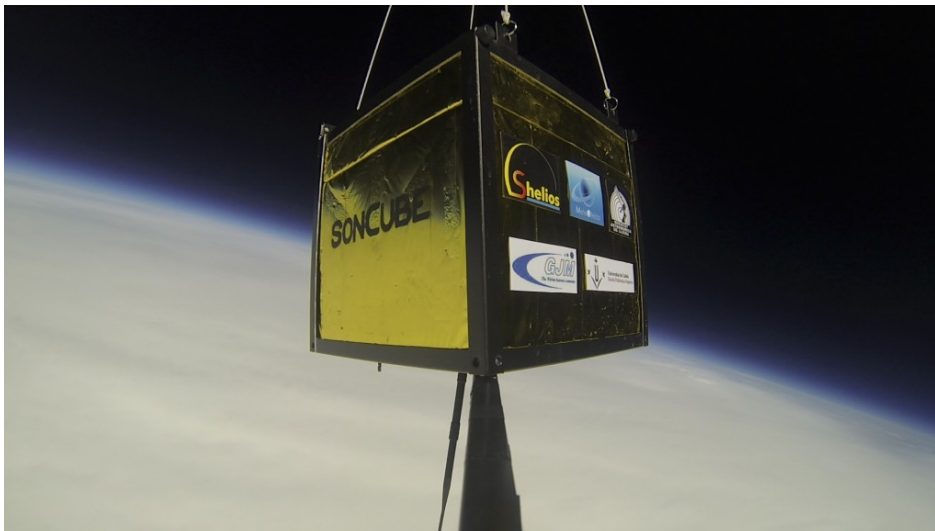

divendres, 13 de setembre de 2013

L'EPS present a l'estratosfera gràcies a la sonda SonCube II

Com ja us vam informar, aquest any l'Escola Politècnica Superior (EPS) de la Universitat de Lleida col·laborava en el [projecte SonCube II](http://www.celdenit.com/soncube/) [<http://www.celdenit.com/soncube/>].

Son Cube va estar un projecte de baix cost consistent en una petita sonda que, impulsada per un globus d'heli l'any passat va sobrevolar els Pirineus fins arribar a l'estratosfera, portant espectaculars imatges i dades, i oferint interessants possibilitats en l'educació i divulgació de les ciències de l'espai.

Doncs bé, SonCube II es va enlairar des de les Planes de Son aquest passat 12 de setembre a les 12:05, impulsada per un globus de 1600g, amb tots els seus aparells (dues càmeres, un tracker APRS, un tracker GSM i dos experiments realitzats per estudiants) fins arribar als 34628 metres, el moment de l'explosió del globus, i tornar a caure en algun lloc difícil de saber als voltants de Calmont (França). Tot just aterrar SonCube II, un equip de 8 persones sortia cap a la zona, però no va ser fins a mitja tarda de dissabte que es va rebre senyal del localitzador d'emergència (a través d'un SMS amb les coordenades GPS), i va caler esperar fins al dia següent per aconseguir trobar la sonda, ben amagada en un immens camp de panís. Amb la recuperació de SonCube II es va tenir accés a tots els instruments i els estudiants podran aprofitar els resultats dels seus experiments, i, a més, s'han pogut recuperar espectaculars imatges.