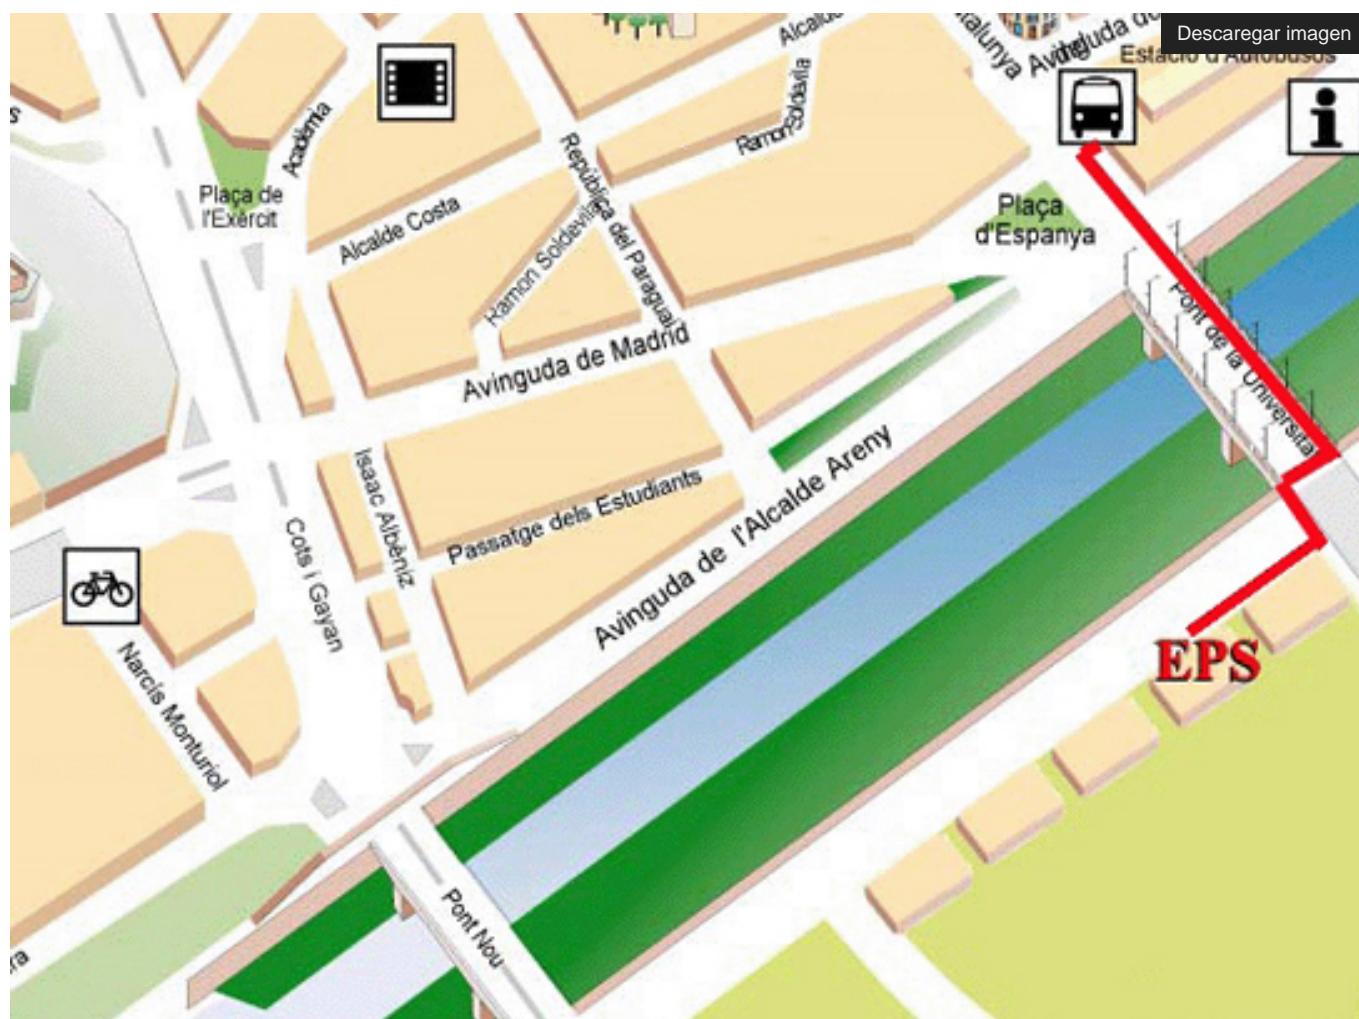

En tren

Estació Lleida-Pirineus

Pl. Ramon Berenguer IV s/n. Telèfon: +34 973 240 181

Campus Igualada

Av. Pla de la Massa, 8 - 08700 Igualada (Barcelona)
Tel. 93 803 53 00 Fax 93 803 15 89

La ciutat

Igualada és una població d'uns 40,000 habitants situada a 85 km de Lleida i a 60 km de Barcelona

and **Alsina Graells**

<http://www.alsa.es/portal/site/Als>

).

Un cop a la ciutat, la distància entre l'estació de tren i d'autobusos al campus és de 10 minuts caminant.