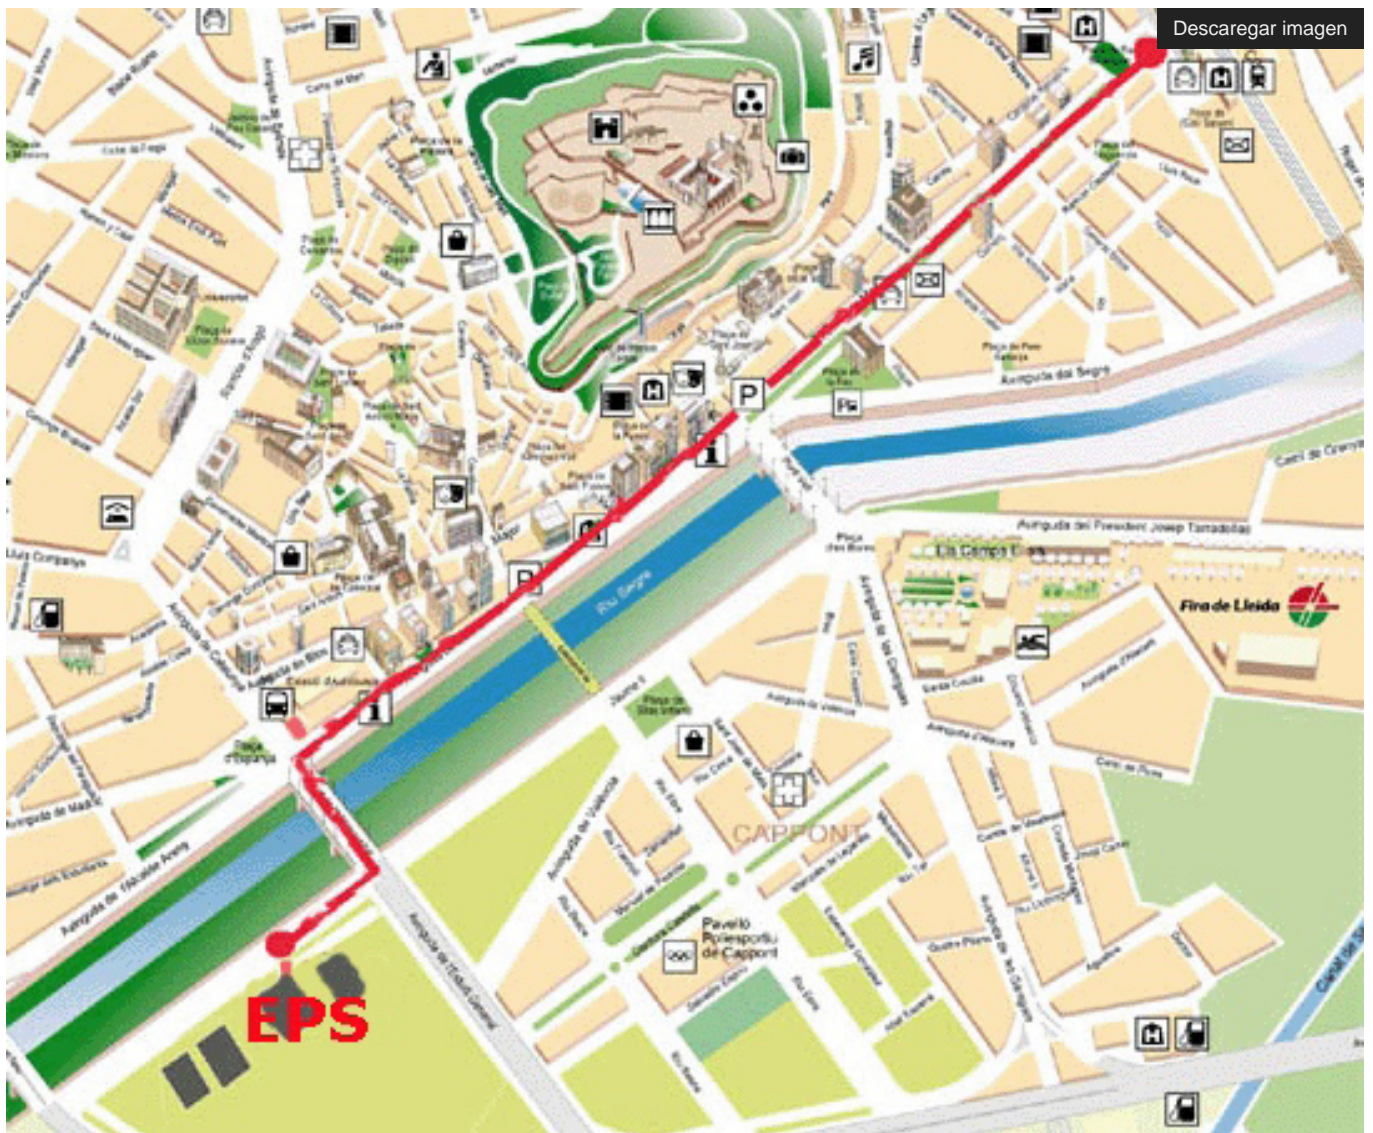

Com arribar a l'Escola Politècnica Superior

Campus Lleida (cappont)

En cotxe

Coordenades GPS

41.6082°N 0.6231°E

En autobús

Estació d'autobusos de Lleida

C/ Saracibar, 2. Telèfon: +34 973 268 500

En tren

Estació Lleida-Pirineus

Pl. Ramon Berenguer IV s/n. Telèfon: +34 973 240 181

Campus Igualada

Av. Pla de la Massa, 8 - 08700 Igualada (Barcelona)
Tel. 93 803 53 00 Fax 93 803 15 89

La ciutat

Igualada és una població d'uns 40,000 habitants situada a 85 km de Lleida i a 60 km de Barcelona

and **Alsina Graells**

<http://www.alsa.es/portal/site/Als>

).

Un cop a la ciutat, la distància entre l'estació de tren i d'autobusos al campus és de 10 minuts caminant.