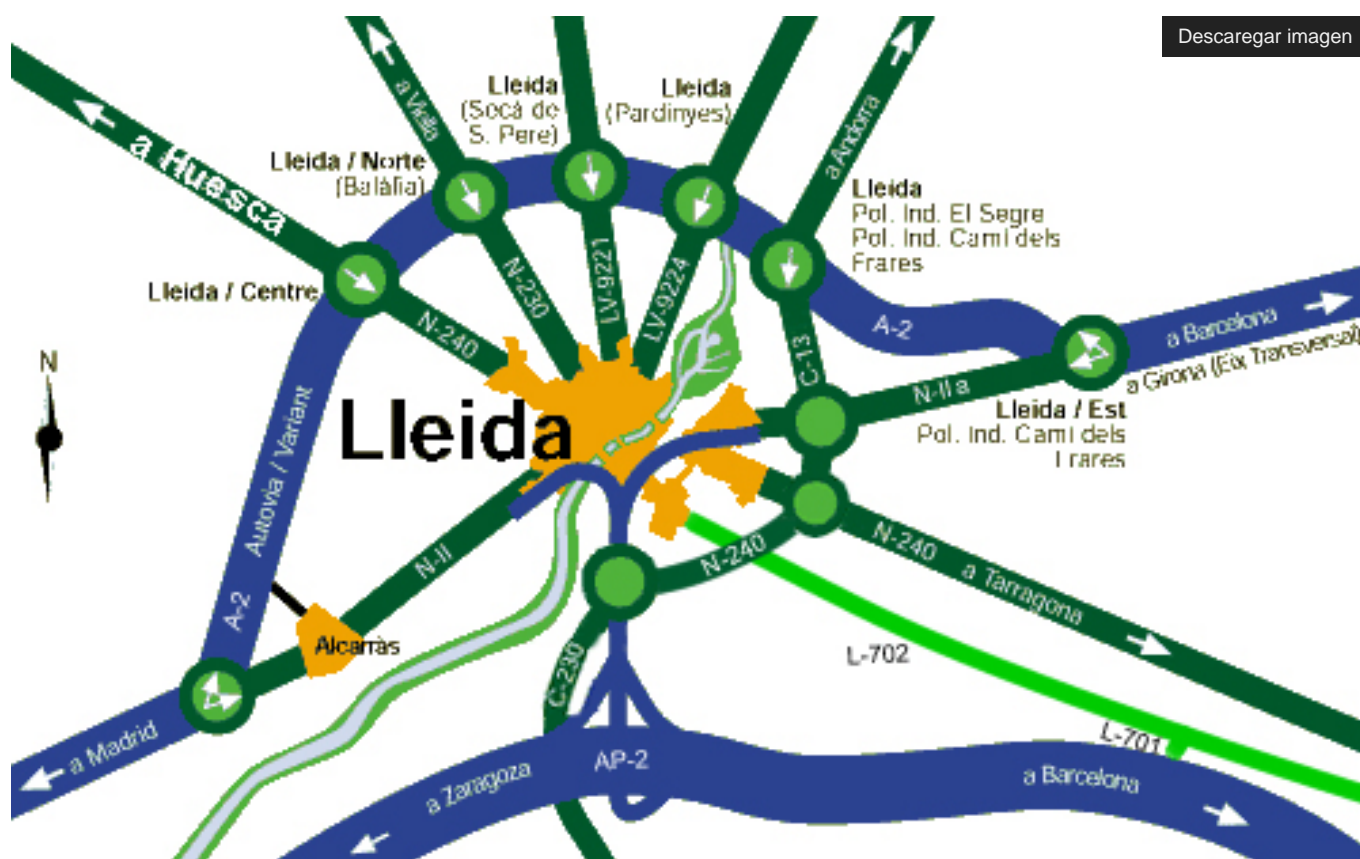

Com arribar a l'Escola Politècnica Superior

Campus Lleida (cappont)

En cotxe

Coordenades GPS

41.6082°N 0.6231°E

En autobús

Estació d'autobusos de Lleida

C/ Saracibar, 2. Telèfon: +34 973 268 500

En tren

Estació Lleida-Pirineus

Pl. Ramon Berenguer IV s/n. Telèfon: +34 973 240 181

Campus Igualada

Av. Pla de la Massa, 8 - 08700 Igualada (Barcelona)
Tel. 93 803 53 00 Fax 93 803 15 89

La ciutat

Igualada és una població d'uns 40,000 habitants situada a 85 km de Lleida i a 60 km de Barcelona

and **Alsina Graells**

<http://www.alsa.es/portal/site/Als>

).

Un cop a la ciutat, la distància entre l'estació de tren i d'autobusos al campus és de 10 minuts caminant.