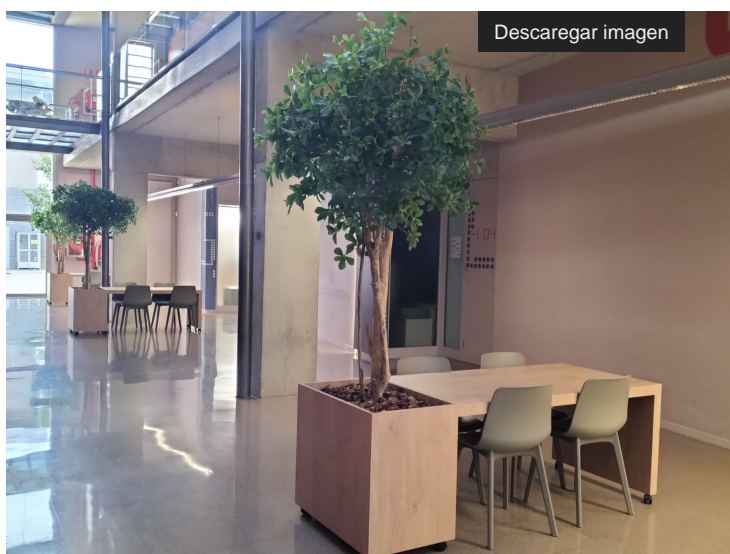

## Campus Lleida

La planta soterrània de l'EPS acull una sèrie d'espais, distribuïts per tota la zona, adreçats als estudiants per tal de facilitar-ne l'estudi i el d e s c a n s .

Les zones d'estudi consten de 5 taules (25 llocs de treball) amb endolls encastats per a poder realitzar la càrrega de portàtils, tauletes i mòbils i llums d' e s c r i p t o r i .

Les zones de descans consten de dos sofàs ubicats a la zona de vending i d'un espai amb pufs i taules baixes.

## Campus Igualada

L'edifici del Pla de Massa del Campus Igualada-UdL disposa d'una zona d'estudi i descans per als estudiants de vora 200 metres quadrats amb accés a terrassa. La zona, equipada amb taules de treball, disposa d'una zona de cuina amb aigüera i microones, així com màquina de cafè, de refrescs, d'aigua i de snacks.