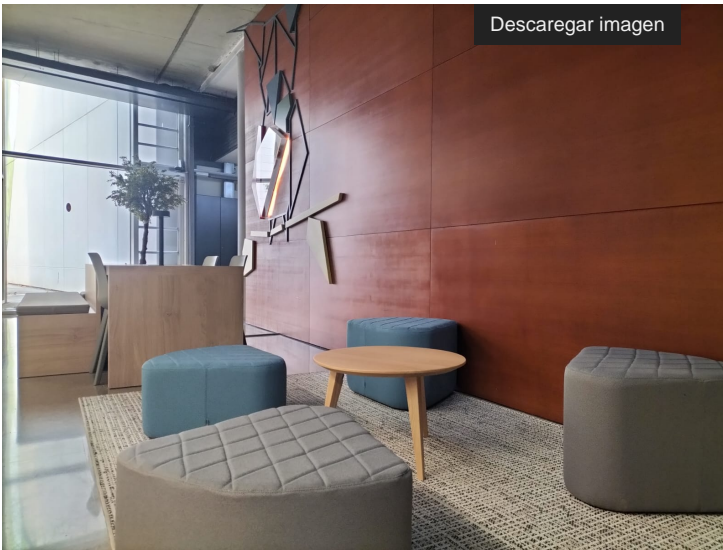

## Campus Lleida

La planta soterrània de l'EPS acull una sèrie d'espais, distribuïts per tota la zona, adreçats als estudiants per tal de facilitar-ne l'estudi i el d e s c a n s .

Les zones d'estudi consten de 5 taules (25 llocs de treball) amb endolls encastats per a poder realitzar la càrrega de portàtils, tauletes i mòbils i llums d' e s c r i p t o r i .

Les zones de descans consten de dos sofàs ubicats a la zona de vending i d'un espai amb pufs i taules baixes.

## Campus Igualada

L'edifici del Pla de Massa del Campus Igualada-UdL disposa d'una zona d'estudi i descans per als estudiants de vora 200 metres quadrats amb accés a terrassa. La zona, equipada amb taules de treball, disposa d'una zona de cuina amb aigüera i microones, així com màquina de cafè, de refrescs, d'aigua i de snacks.