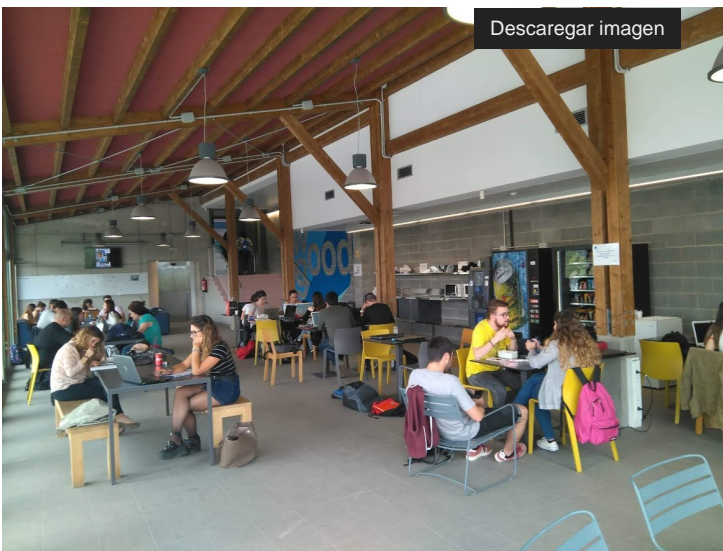

## Campus Lleida

La planta soterrània de l'EPS acull una sèrie d'espais, distribuïts per tota la zona, adreçats als estudiants per tal de facilitar-ne l'estudi i el d e s c a n s .

Les zones d'estudi consten de 5 taules (25 llocs de treball) amb endolls encastats per a poder realitzar la càrrega de portàtils, tauletes i mòbils i llums d' e s c r i p t o r i .

Les zones de descans consten de dos sofàs ubicats a la zona de vending i d'un espai amb pufs i taules baixes.

## Campus Igualada

L'edifici del Pla de Massa del Campus Igualada-UdL disposa d'una zona d'estudi i descans per als estudiants de vora 200 metres quadrats amb accés a terrassa. La zona, equipada amb taules de treball, disposa d'una zona de cuina amb aigüera i microones, així com màquina de cafè, de refrescs, d'aigua i de snacks.