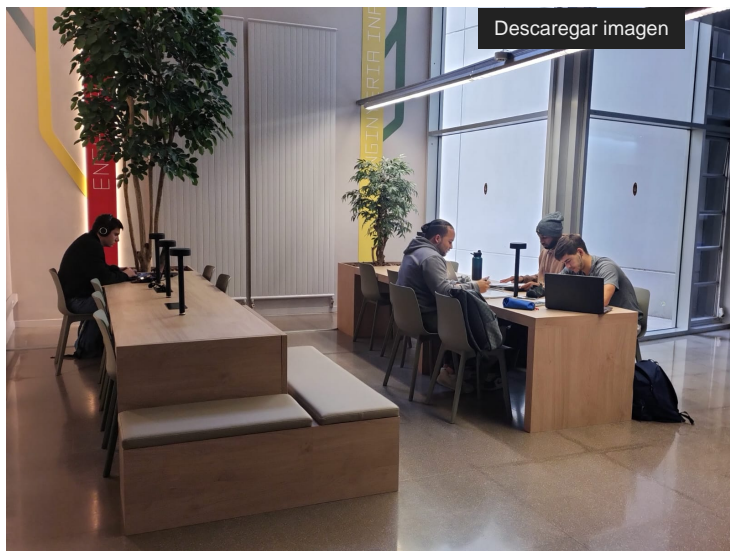

## Campus Lleida

La planta soterrània de l'EPS acull una sèrie d'espais, distribuïts per tota la zona, adreçats als estudiants per tal de facilitar-ne l'estudi i el d e s c a n s .

Les zones d'estudi consten de 5 taules (25 llocs de treball) amb endolls encastats per a poder realitzar la càrrega de portàtils, tauletes i mòbils i llums d' e s c r i p t o r i .

Les zones de descans consten de dos sofàs ubicats a la zona de vending i d'un espai amb pufs i taules baixes.

## Campus Igualada

L'edifici del Pla de Massa del Campus Igualada-UdL disposa d'una zona d'estudi i descans per als estudiants de vora 200 metres quadrats amb accés a terrassa. La zona, equipada amb taules de treball, disposa d'una zona de cuina amb aigüera i microones, així com màquina de cafè, de refrescs, d'aigua i de snacks.